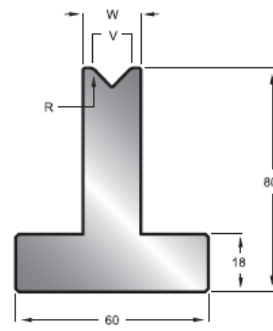

162,80.-€/u

REF: M672.88/V10/R0,6-88°/W18/L835

Stock
4