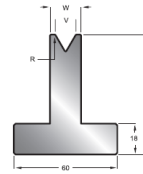

Stock  
1

Fracc

272,80.-€/u

REF: M0643.90/V12-90°/L835

Stock  
1

178,20.-€/u

REF: M0647.60/V16-60°/L835

OFERTA DE UTILLAJE NUEVO – REBAJA ESPECIAL – INDOCA MAQUINARIA S.L.