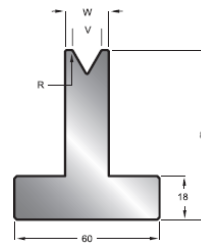

REF: M0655.60/V25-60°/L415

Stock
1