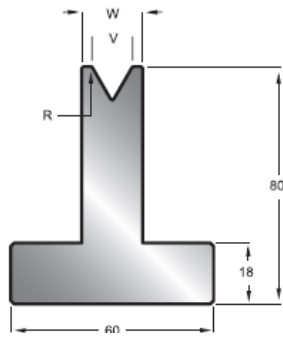

270,60.-€/u

REF: 463.90TH/H89,65/R0,8-90°/L835

Stock  
4

178,20.-€/u

REF: M647.60/V16/R3-60°/W24/L835

OFERTA DE UTILLAJE NUEVO – REBAJA ESPECIAL – INDOCA MAQUINARIA S.L.

Stock  
4

178,20.-€/u