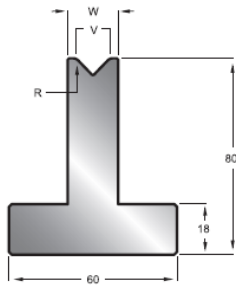

Stock
6

162,25.-€/u

REF: M0648.88/V16-88°/L835

105,60.-€/u